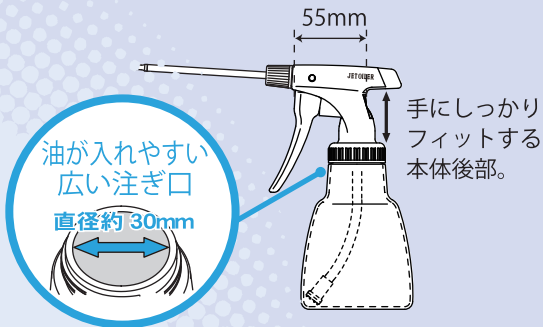

No.3030
ピストルオイル
300mL

機械油・潤滑油などに、噴射力に優れた高機能設計。 エンブラ製本格ピストルオイル。

- 本体主要部はエンブラ製で、強度は十分。
- ボトルの肉厚は平均約2mmで十分な強度。しかも中の液が見えます。
- サビに強いステンレス製ノズルパイプ部。

※酸性・アルカリ性の薬品、有機溶剤は使用できません。