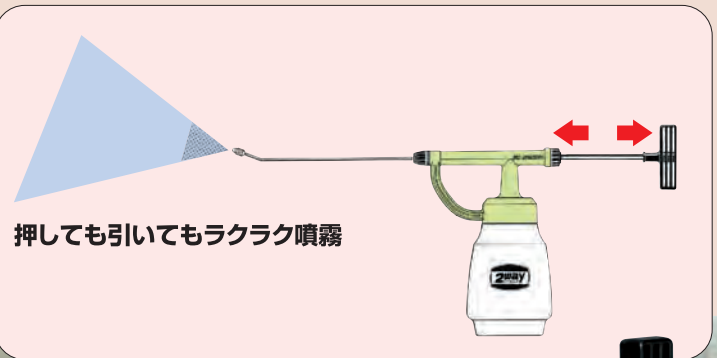

タンク部分を肩にかけて使用する
ピストルタイプスプレーの大型タイプ。18cmロングノズル付。
一回のハンドル操作で2mL噴霧できます。
3Lの容量なので広範囲に移動しながらの作業ができます。

- タンクサイズ 高さ 245mm・幅 210mm・厚み 95mm
- 製品重量 520g

■イエロー

ダイヤスプレー 高性能往復式噴霧器

2way
ツウウェイ

押しても引いても霧がでる・連続噴霧
一回の往復操作で10mL噴霧