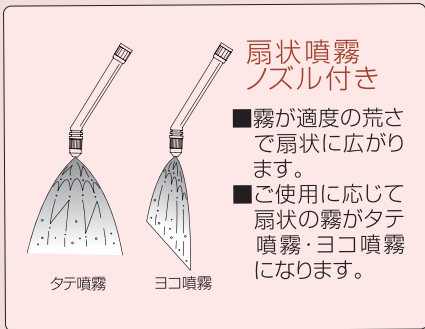

除草剤用プレッシャー式噴霧器

エンブラ製のショートノズルは、軽くて丈夫。噴霧作業が楽にできます。

扇状噴霧ノズル付き

- ■霧が適度の荒さで扇状に広がります。
- ■ご使用に応じて扇状の霧がタテ噴霧・ヨコ噴霧になります。

No.8241 4L用

- ●ノズルパイプ 45cm
- ●ホース 1.5m
- ●全高 46cm
- ●タンク径 18cm
- ●製品重量 1640g