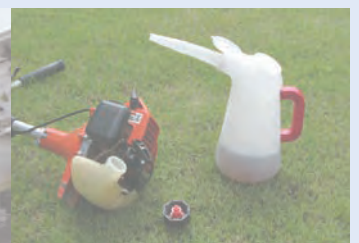

始まりはここから、世界に誇るフルプラの油さし。

余裕の大きさ、ふたなしジョッキ

- うつし替えに便利
- 1L/2L/3L/4L/5L
- こし網なし
- 取っ手一体成形
- カラー/白1色

- ノズル 14cm
- 全高 27cm
- 幅 25cm
- ボトル径 12.4cm
- 製品重量 110g

- ノズル 14cm
- 全高 30.5cm
- 幅 28cm
- ボトル径 14.3cm
- 製品重量 200g

- ノズル 22cm
- 全高 36cm
- 幅 40cm
- ボトル径 17cm
- 製品重量 240g

- ノズル 22cm
- 全高 38cm
- 幅 42cm
- ボトル径 19cm
- 製品重量 300g

- ノズル 22cm
- 全高 40cm
- 幅 43cm
- ボトル径 20cm
- 製品重量 410g

250mLごと目盛付き。No.210/220
(目盛の位置は目安になります。)

500mLごと目盛付き。No.230/240/250
(目盛の位置は目安になります。)

50cmロングノズル付で 離れた所もラクラク注入

食用、飲料用、油、薬液等に
3L/4L/5L

- 50cmロングノズルで能率UP。
- 最高メモリまで液を入れても注油口まで余裕があるのでこぼれにくく安心注入。
- バランスのよい取っ手の位置なのでスムーズに注油できます。
- 太くて握りやすい取っ手。
- 500mLごと目盛付き。(※目盛の位置は目安になります。)
- こし網なし
- カラー/白1色

- ノズル 50cm
- 全高 51cm
- 幅 63cm
- ボトル径 17cm
- 製品重量 331g

- ノズル 50cm
- 全高 53cm
- 幅 65cm
- ボトル径 19cm
- 製品重量 400g

- ノズル 50cm
- 全高 55cm
- 幅 66cm
- ボトル径 20cm
- 製品重量 546g