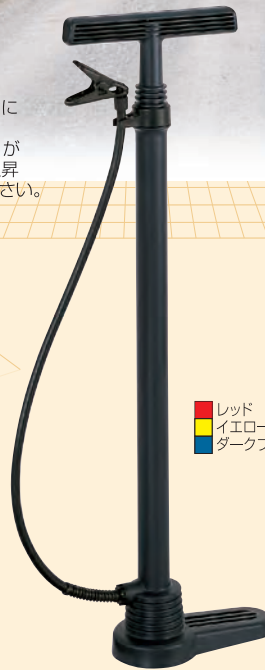

レッド
イエロー
ダークブルー

加圧を緩くする
アダプター5種入り

NO.900

- アダプター5種類
- 製品重量600g
- ホースの長さ60cm
- No.900ヘッダー袋入り
- No.905化粧箱入り

ロングライフ
グッドデザイン賞受賞

No.900・No.910の特長

- 軽くて丈夫。持ち運びに便利。
- サビずに耐久性抜群。
- 本体高さ64cm
- アーバンライフ感覚のデザイン。
- アダプター付で広い用途。
- 高圧までらくに加圧できます。

レッド
イエロー
ダークブルー

設置針
カバー
指針

設置針の使用法

- カバーを回して目標圧力に設置針(黄)を合わせる。
- ポンプを加圧し指針(黒)が目標圧力(設置針)まで上昇したら、加圧をやめてください。

加圧を緩くする
アダプター5種入り

NO.910 圧力計

- 高性能圧力計付き
- アダプターは6種類
- 製品重量680g
- ホースの長さ70cm
- 化粧箱入り

レッド
イエロー
ダークブルー

NO.920 普通自転車用

- アダプターはワニグチのみ
- 製品重量470g
- 本体高さ62cm
- ホースの長さ60cm
- ヘッダー袋入り

No.900アダプター5点セット

セット明細1~5まで

No.910のみ

No.910アダプター6点セット

セット明細1~6まで

- レジャー用品に
(一部球技用ボールにも使えます。)