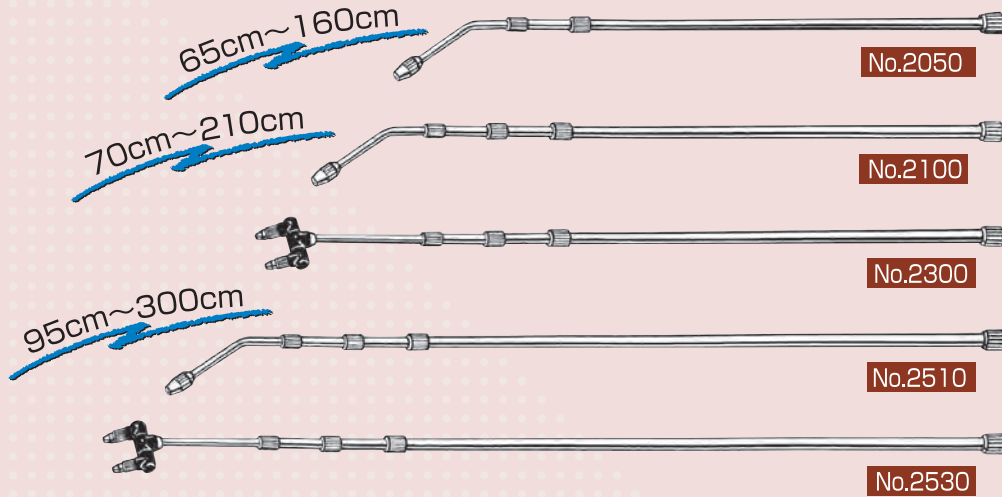

霧の角度が調節できます。直射 OK!

No.4100 ショートノズルシースルー 1L用

- ノズル 5cm
- 全高 27.5cm・幅 19cm・タンク径 12.8cm
- 製品重量 490g

No.4130 ロングノズルシースルー 1L用

- ノズルパイプ 25cm
- 全高 27.5cm・幅 39cm・タンク径 12.8cm
- 製品重量 510g

No.4150 伸縮ノズルシースルー 1L用

- ノズルパイプ 27~41cm
- 全高 27.5cm・幅 56.5~42.5cm・タンク径 12.8cm
- 製品重量 535g

(※No.7010・No.7015・No.7020は、バルブの構造が違うため取り付けません。)

サビずに伸縮が滑らかステンレス製パイプ

エンブラ製伸縮ノズル

フルブラ独自の技術開発によって実現した、エンジニアリングプラスチック(高強度樹脂)製伸縮ノズルです。

園芸用薬液や液肥等の計量に手を汚さず希釈に便利。

フルブラ
スポイト

JETOILER

世界初の油さし。水・薬品などにも。