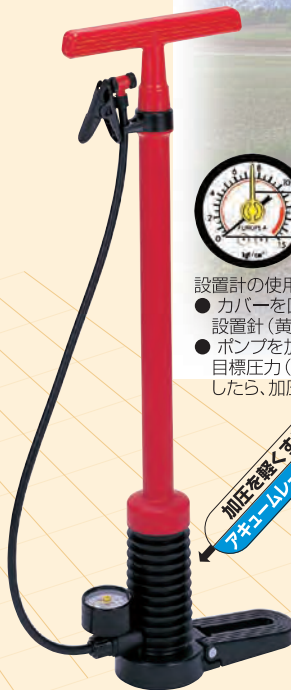

- 競技用自転車**
フレンチバルブ用アダプター
- 一般の自転車**
2種のアダプター
使いよい方をお選び下さい。
- 競技用ボールの場合**
ステンレス製で丈夫です。
- 自転車(米式)・オートバイ・自動車**
アダプターを使用せず口金を
直接取り付けてください。

アダプターはハンドルの中に収納できます

ワンタッチで、ホース部が本体から出し入れできる。

取り付け簡単なベルト付き。

●意匠登録第901198号 ●実用新案出願中 ●GB Registered design No.2023161
●U.S. Patent NO. Des.351.645 ●ドイツ、フランス、台湾は意匠登録済

レッド
イエロー
ダークブルー

加圧を緩くする
アダプター5種入り

NO.900

- アダプター5種類
- 製品重量600g
- ホースの長さ60cm
- No.900ヘッダー袋入り
- No.905化粧箱入り

ロングライフ
グッドデザイン賞受賞

No.900・No.910の特長

- 軽くて丈夫。持ち運びに便利。
- サビずに耐久性抜群。
- 本体高さ64cm
- アーバンライフ感覚のデザイン。
- アダプター付で広い用途。
- 高圧までらくに加圧できます。

レッド
イエロー
ダークブルー

設置針
カバー
指針

設置針の使用法

- カバーを回して目標圧力に設置針(黄)を合わせる。
- ポンプを加圧し指針(黒)が目標圧力(設置針)まで上昇したら、加圧をやめてください。

加圧を緩くする
アダプター5種入り

NO.910 圧力計

- 高性能圧力計付き
- アダプターは6種類
- 製品重量680g
- ホースの長さ70cm
- 化粧箱入り

レッド
イエロー
ダークブルー