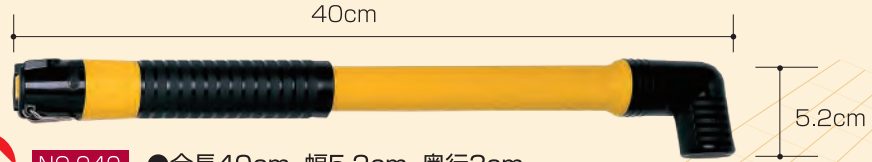

世界初のエンブラ採用。デザインにも独自のこだわり。

フルプライダイヤポンプ

タテにもヨコにも高圧1000kPa(10kgf/cm²)まで
ラクに加圧できる画期的ポンプ

ハンディ

1. **NO.940**
2. ●全長40cm・幅5.2cm・奥行3cm
   - ●製品重量 235g