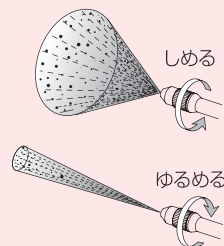

- エンブラ製ノズルの先端までバルブ弁が挿入してある新開発バルブ構造で切れの良い細かい霧が出ます。
- ノズルの穴径が小さく、細かい霧が噴霧できます。液ダレも少なく、ホルモン剤の散布に最適。
- レバーが長いので軽く握れて噴霧作業が楽にできます。

※No.7010/7020 とともに同じ構造です。

霧の角度が調節できます。直射 OK!

No.7010 1L用

- 単頭式ノズル 17cm
- ホース 1.2m
- 全高 35cm
- タンク径 14cm
- 製品重量 1080g

No.7020 1L用

- 単頭式ノズル 50cm
- ホース 1.2m
- 全高 35cm
- タンク径 14cm
- 製品重量 1145g

除草剤用プレッシャー式噴霧器

エンブラ製のショートノズルは、軽くて丈夫。噴霧作業が楽にできます。

扇状噴霧ノズル付き

- 霧が適度の荒さで扇状に広がります。
- ご使用に応じて扇状の霧がタテ噴霧・ヨコ噴霧になります。

No.8241 4L用

- ノズルパイプ 45cm
- ホース 1.5m
- 全高 46cm
- タンク径 18cm
- 製品重量 1640g

No.8261 6L用

- ノズルパイプ 45cm
- ホース 1.5m
- 全高 56cm
- タンク径 18cm
- 製品重量 1790g

コンクリート型枠 剥離剤用・除草剤用プレッシャー式噴霧器

サビずに丈夫なステンレス製ノズルパイプ。噴射作業に最適な53cm。

扇状ノズル

- 霧が適度の荒さで扇状に広がります。

円錐状ノズル

- ノズルをしめると細かい霧で広範囲に散布。
- ノズルをゆるめると霧が荒くなり風にとばされ難くなります。さらにゆるめると直射になります。

No.5501 5L用

- ノズルパイプ 53cm
- ホース 2m
- 全高 49cm
- タンク径 18cm
- 製品重量 2360g

No.5701 7L用

- ノズルパイプ 53cm
- ホース 2m
- 全高 57cm
- タンク径 18cm
- 製品重量 2710g

DIA SPRAY Pressure

高性能は使いやすさと耐久性に現れる。

ダイヤスプレー プレッシャー式噴霧器

霧の角度が調節できます。直射 OK!