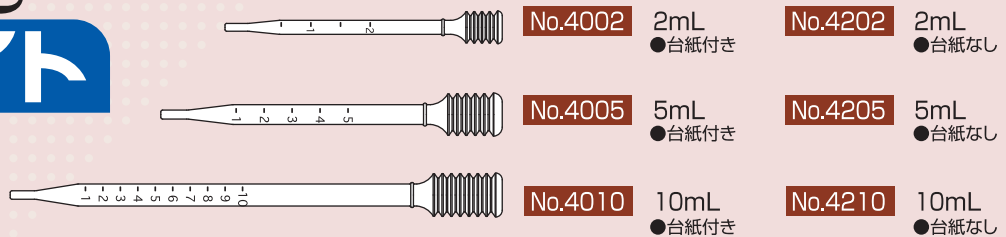

(※No.7010・No.7015・No.7020は、バルブの構造が違うため取り付けません。)

サビずに伸縮が滑らかステンレス製パイプ

エンブラ製伸縮ノズル

フルブラ独自の技術開発によって実現した、エンジニアリングプラスチック(高強度樹脂)製伸縮ノズルです。

園芸用薬液や液肥等の計量に手を汚さず希釈に便利。

フルブラ
スポイト

JETOILER

世界初の油さし。水・薬品などにも。