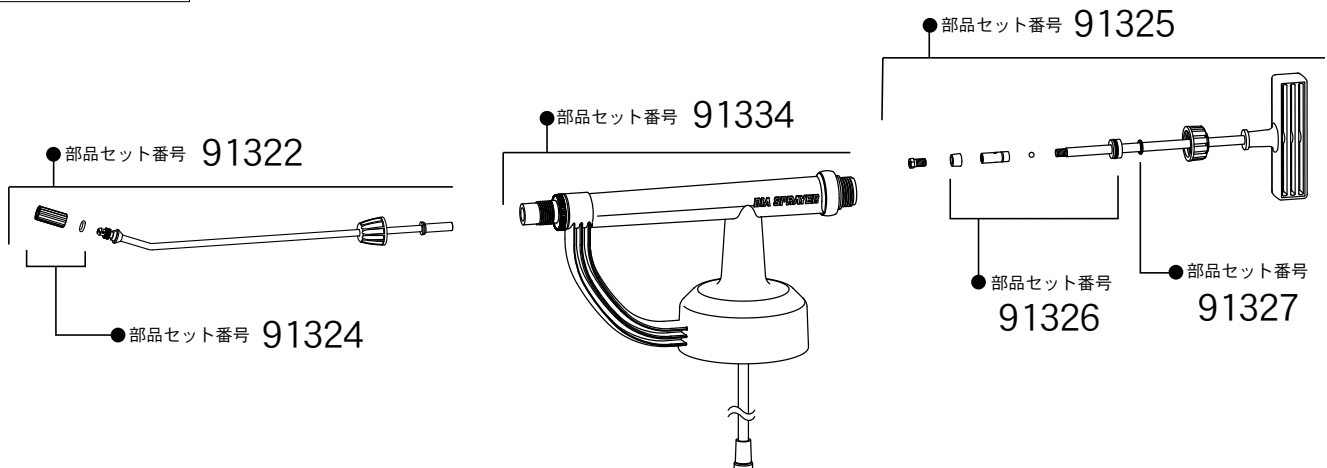

製品分解図 No.590

ダイヤスプレー 往復式噴霧器 ツーウェイ 泡用 ツーウェイ 部品セット価格表

国コード	フルプラコード
49	77263

部品セット番号	製品番号 / 部品セット名	色	JANコード	図解	参考上代(円)
91322	製品番号 597 用 ノズルパイプセット (30cm)		913223		
91324	製品番号 597 用 噴射口セット		913247		
91325	製品番号 597 用 ハンドル作動部セット		913254		
91326	製品番号 597 用 ピストン部 シャフトガイド部セット		913261		
91327	製品番号 597 用 シャフトパッキング (2個入り)		913278		
91334	製品番号 597 用 本体部セット	イエロー	913346		

製品分解図 No.597

ダイヤスプレー ウォッシングスプレー 部品セット価格表

国コード	フルプラコード
49	77263

部品セット番号	製品番号 / 部品セット名	色	JANコード	図解	参考上代(円)
91317	製品番号 813,833 用 ノズルセット		913179		
91318	製品番号 813 用 ストレート 8cm ノズルセット		913186		
91319	製品番号 813,833 用 ピストル本体セット	01 ピンク 02 ライトブルー	913193 993195		
91320	製品番号 813,833 用 ピストンシャフトセット		913209		
91321	製品番号 833 用 先端 30° 角度付 18cm ロングノズルセット		913216		