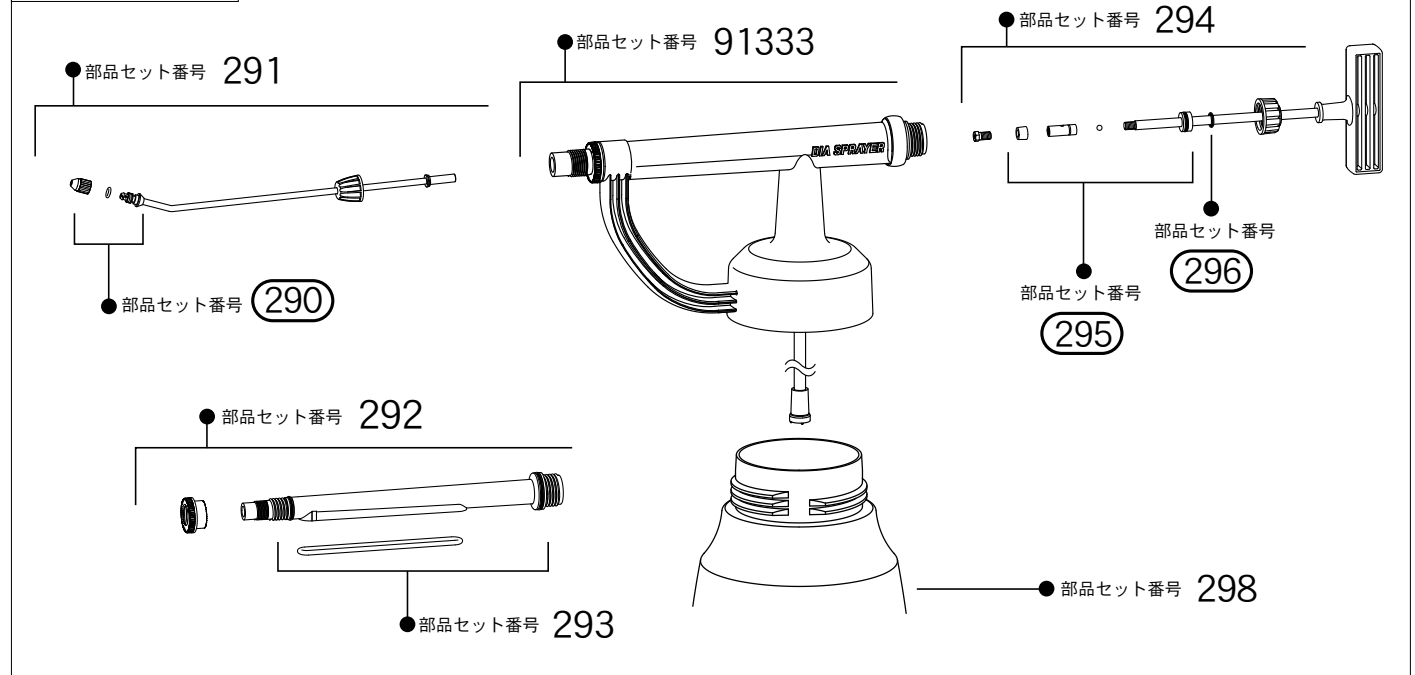

ダイヤスプレー 往復式噴霧器 ツーウェイ 泡用 ツーウェイ 部品セット価格表

国コード	フルプラコード
49	77263

部品セット番号	製品番号 / 部品セット名	色	JANコード	図解	参考上代(円)
(296)	製品番号 590 用 シャフトパッキング (2個入り)		002965	シャフトパッキング	
298	製品番号 590,597 用 タンク (1700mL)		002989		
91333	製品番号 590 用 本体部セット	01 レッド 02 グリーン	913339 993331	TW11 ~ TW15 内蔵 TW16 本体 TW17 ~ TW19 内蔵 TW20 吸い上げパイプ 24cm 付き TW21 こしあみ	

製品分解図 No.590